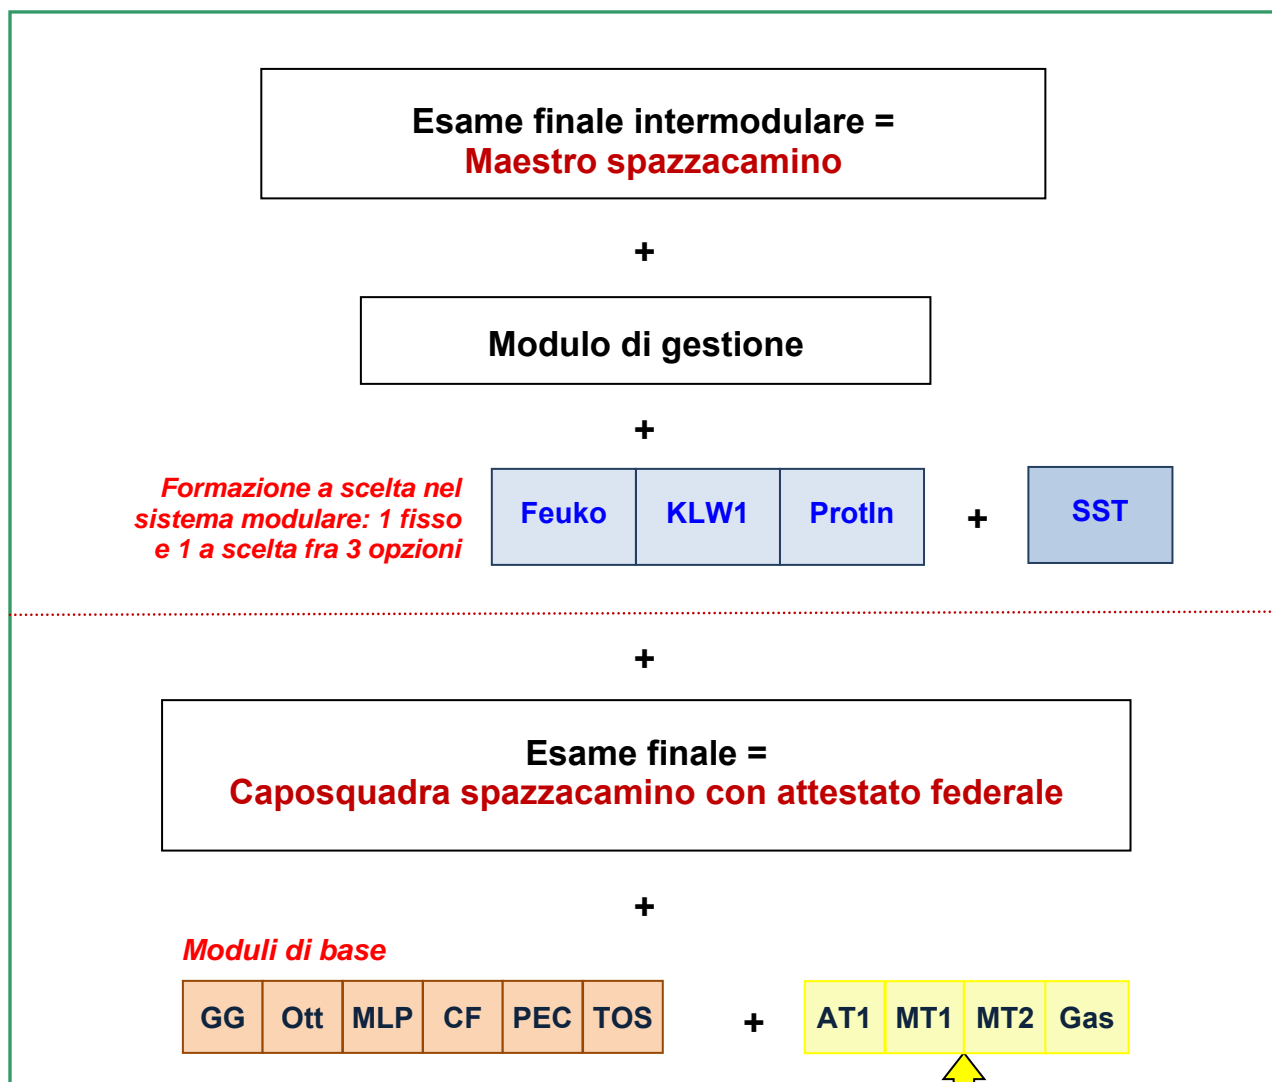

Formazione per Caposquadra Spazzacamino e Maestro Spazzacamino a partire dal 2018

**Completamento della formazione con i moduli
AT1 / MT1 / MT2
e registrazione nell'elenco delle certificazioni sul
gas della SSIGA**

GG	=	Gestione generale	(16 lezioni)	
Ott	=	Ottimizzazione nel locale caldaia	(56 lezioni)	
MLP	=	Modulo approfondimento lavori pratici	(40 lezioni)	
CF	=	Corso di formatore	(40 lezioni)	
PEC	=	PECOS, corso di base	(8 lezioni)	
TOS	=	Corso di tossicologia	(24 lezioni)	= 184 lezioni