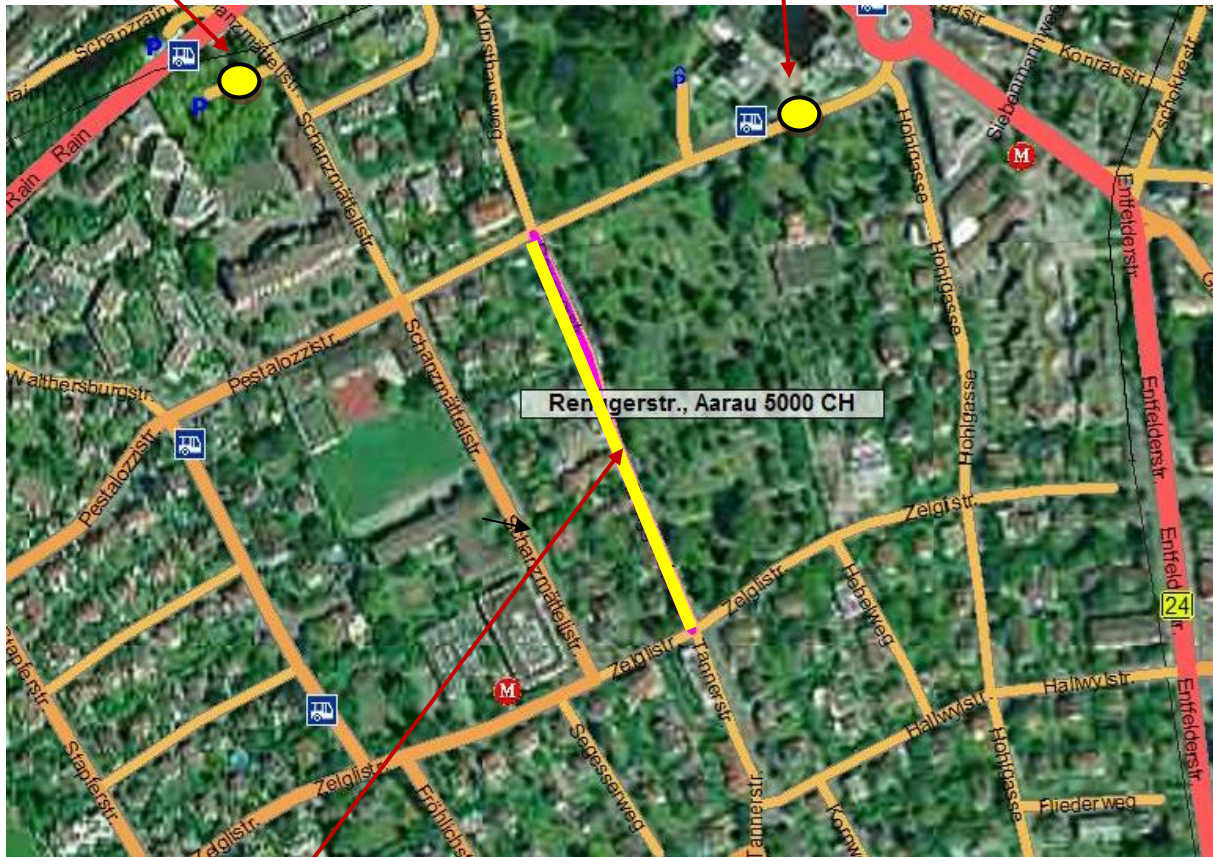

## Situationsplan Aarau / Renggerstrasse Plan d'accès Aarau / Renggerstrasse

Parkplätze / parking  
«Obere Schanz»

Parkplätze / parking  
«Friedhof»

Parkplätze / parking  
«Renggerstrasse»

Von der Autobahnausfahrt Aarau West (49)  
Depuis la sortie autoroutière Aarau West (49)

### **Achtung / attention!**

Die Parkplätze der Neuen Kantonsschule Aarau NKSA dürfen nicht benützt werden!  
Les places de parc de la Neue Kantonsschule Aarau NKSA ne peuvent pas être utilisées!

In diesem Jahr sollte auch in den angrenzenden Quartierstrassen problemlos parkiert werden können. Bitte wenden Sie sich an uns, wenn Sie eine Busse erhalten sollten.

Cette année, les voitures peuvent être garées sans problèmes dans les quartiers environnants. Si vous deviez malgré tout vous voir infliger une amende, veuillez nous contacter.